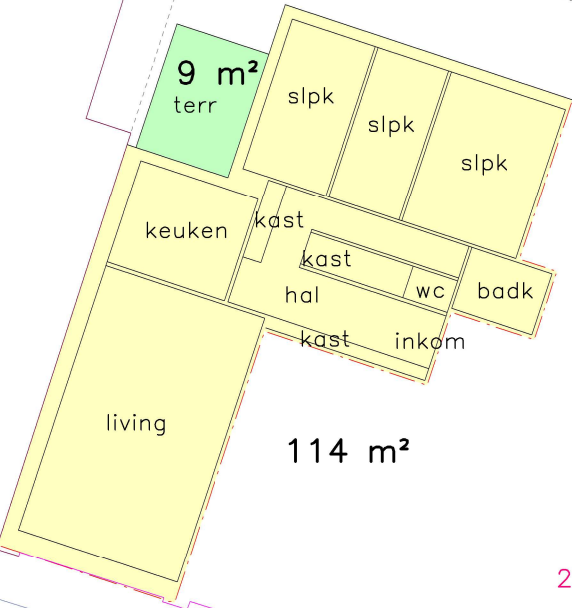

SCHETS
Schaal 1/200 (op A4)
Noord naar boven

2-4

Sneeuwbeslaan