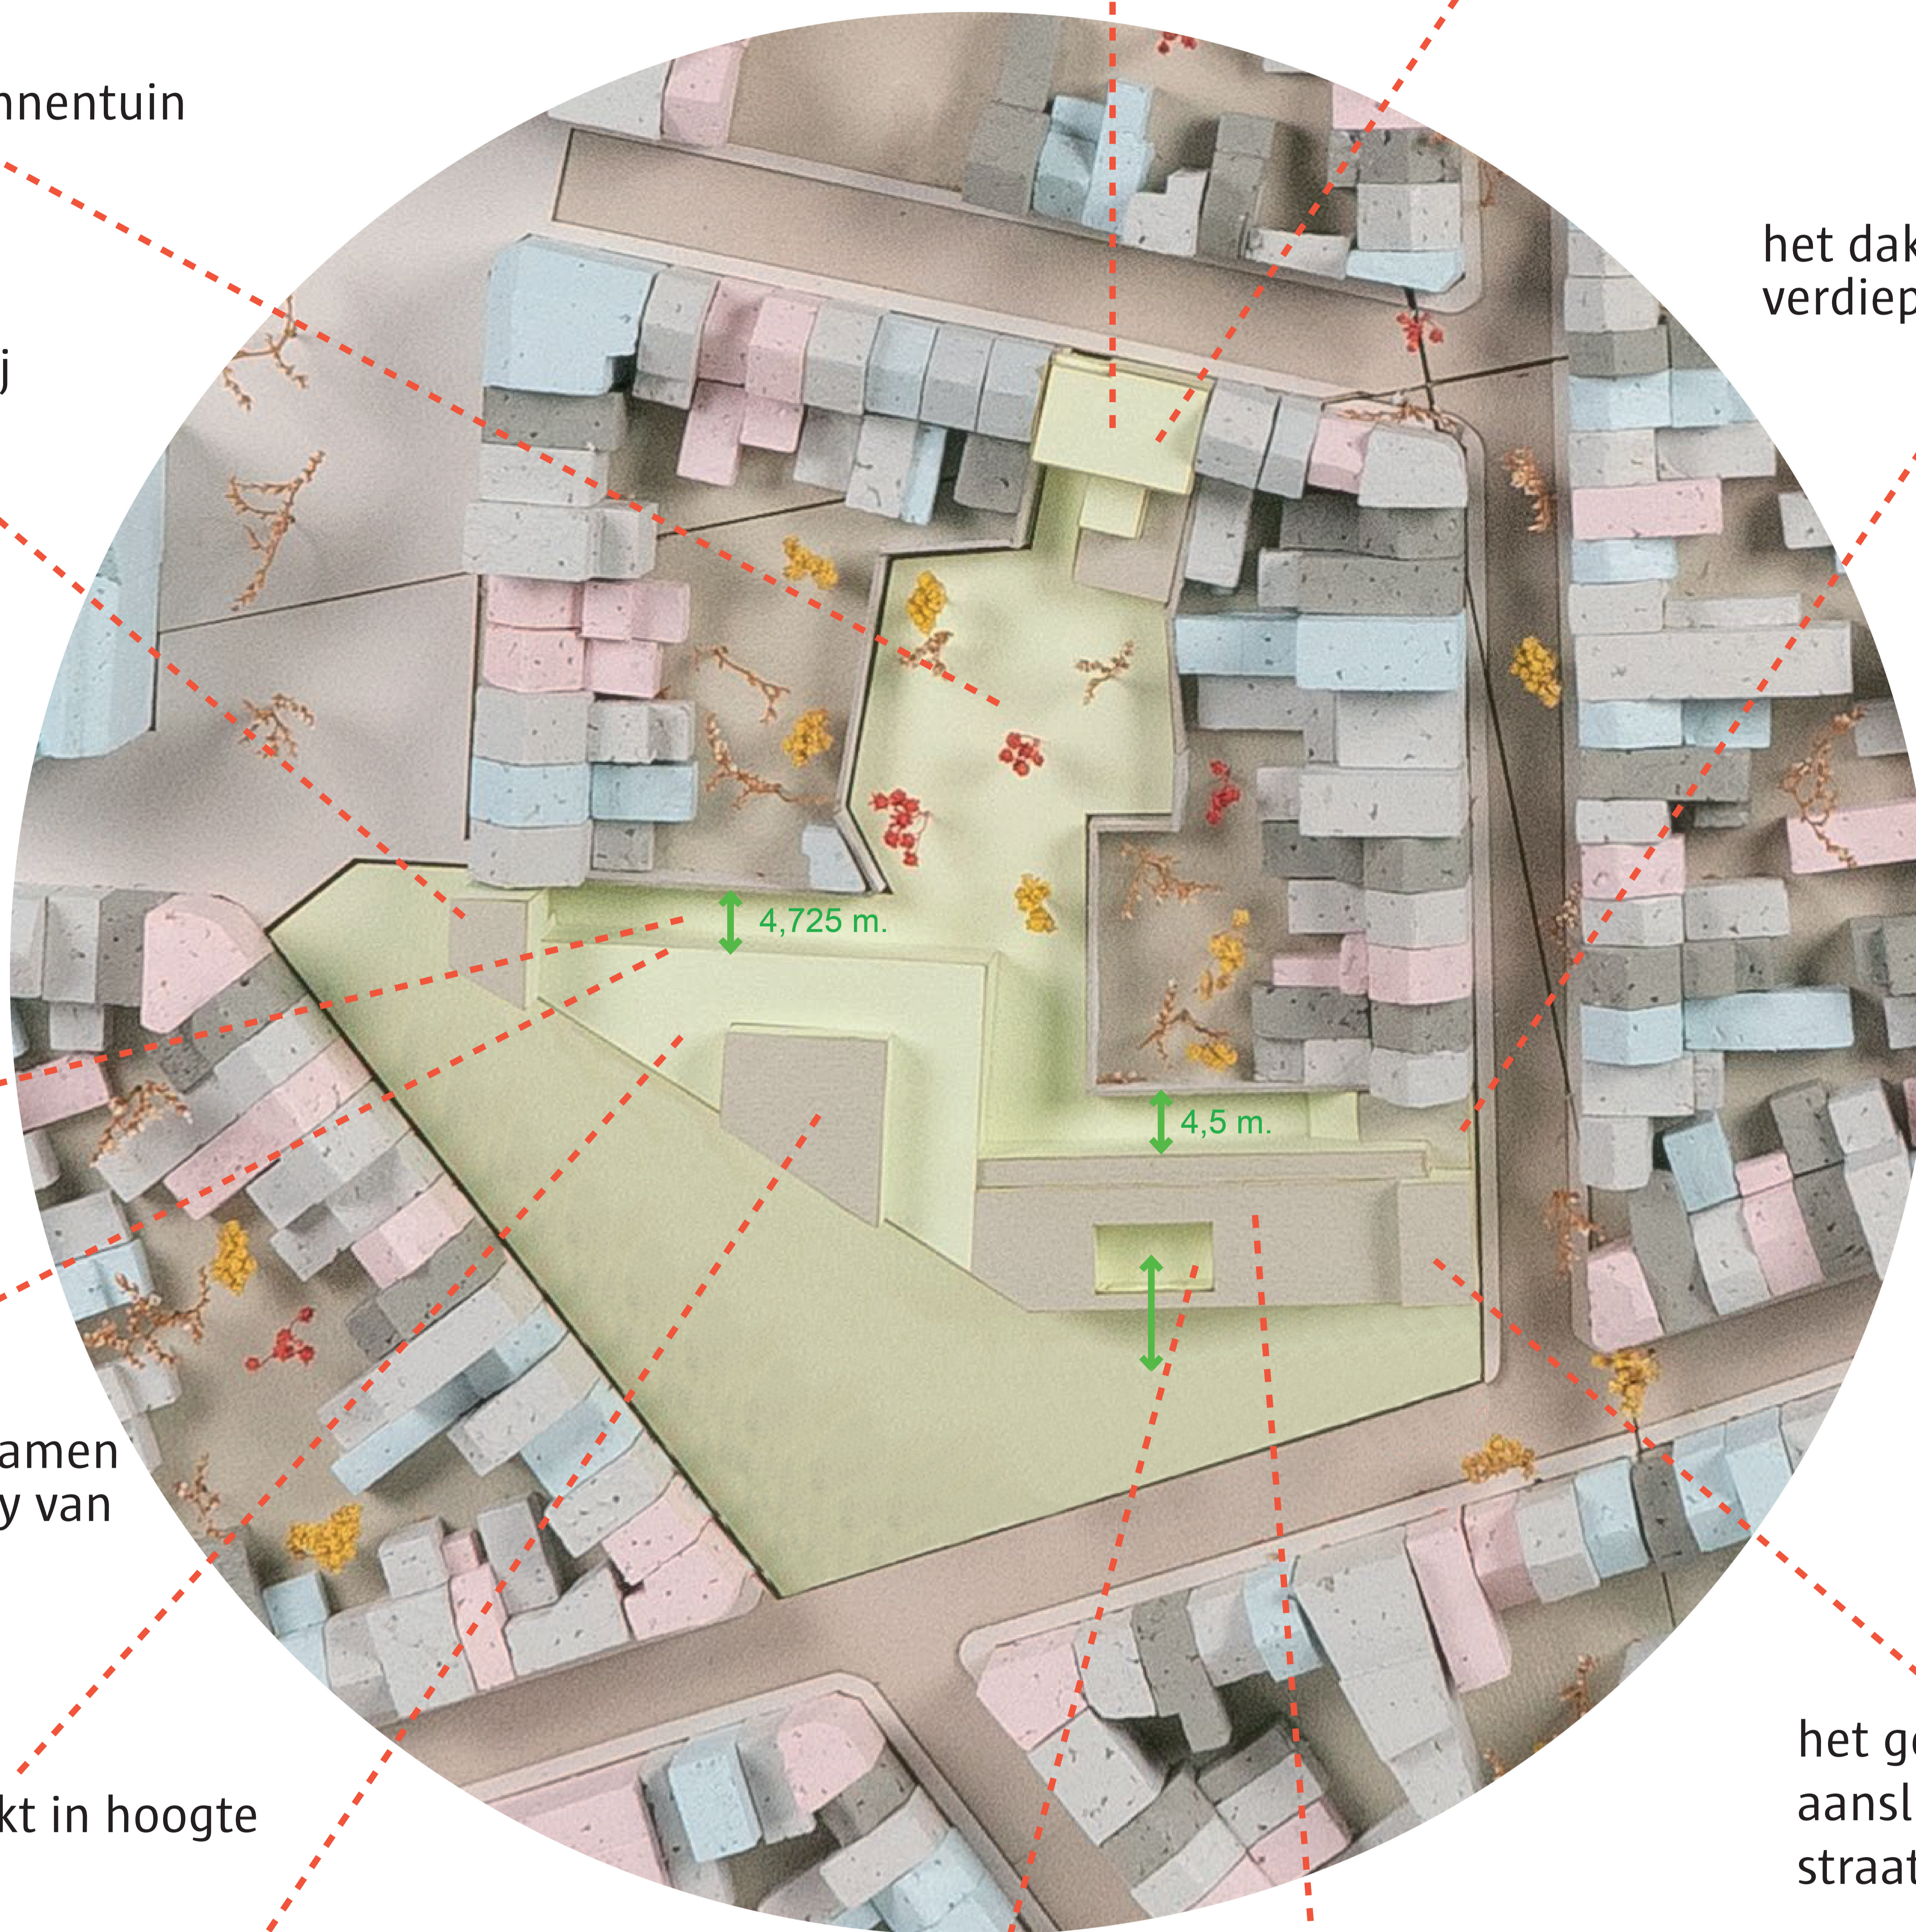

ag vespa

Inplanting

de buurtfietsstalling als onderdeel van het straatbeeld met poort naar de binnentuin

het gebouvolume van de fietsenstalling sluit aan op de overige bebouwing van de Mellaertsstraat

semi-publieke binnentuin

de hoogte van het gebouw sluit aan bij dat van de burens

het dakterras op de eerste verdieping voor kinderopvang

het gebouw houdt afstand tot de directe burens

de hoge horizontale ramen respecteren de privacy van de buurttuinen

het gebouw is beperkt in hoogte

het hoger volume markeert de hoofdingang van het gebouw

het gebouvolume zoekt aansluiting met straatbeeld Bakkerstraat

- ▶ het gebouw heeft een beperkte hoogte en staat op een afstand van de aangrenzende panden
- ▶ de gevel van de binnentuin wordt zo vormgegeven dat de privacy van de burens gerespecteerd wordt

de patio van de kinderopvang op de eerste verdieping