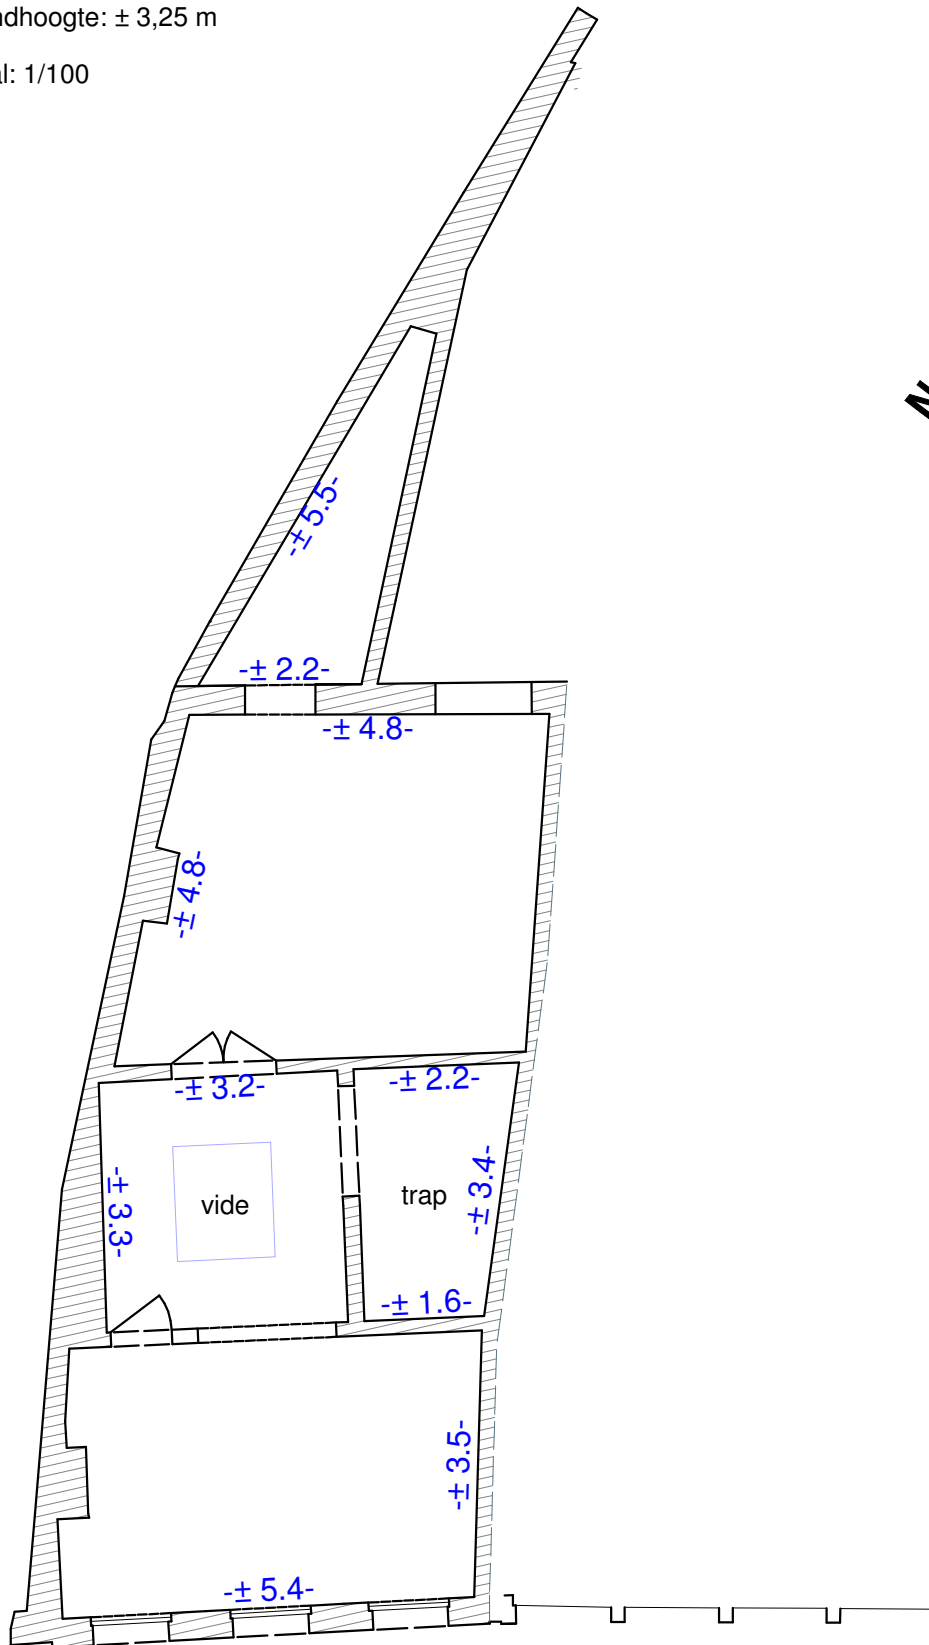

Vleminckveld 27

Gelijkvloers

plafondhoogte: ± 2,5 m

schaal: 1/100

Vleminckveld 27

Verdieping 1

plafondhoogte: $\pm 4,0$ m

schaal: 1/100

Vleminckveld

Vleminckveld 27

Verdieping 2

plafondhoogte: $\pm 3,25$ m

schaal: 1/100

Vleminckveld

Vleminckveld 27

Verdieping 3

plafondhoogte: $\pm 2,85$ m

schaal: 1/100

Vleminckveld

Vleminckveld 27

Verdieping 4

plafondhoogte: $\pm 2,5$ m

schaal: 1/100

Vleminckveld