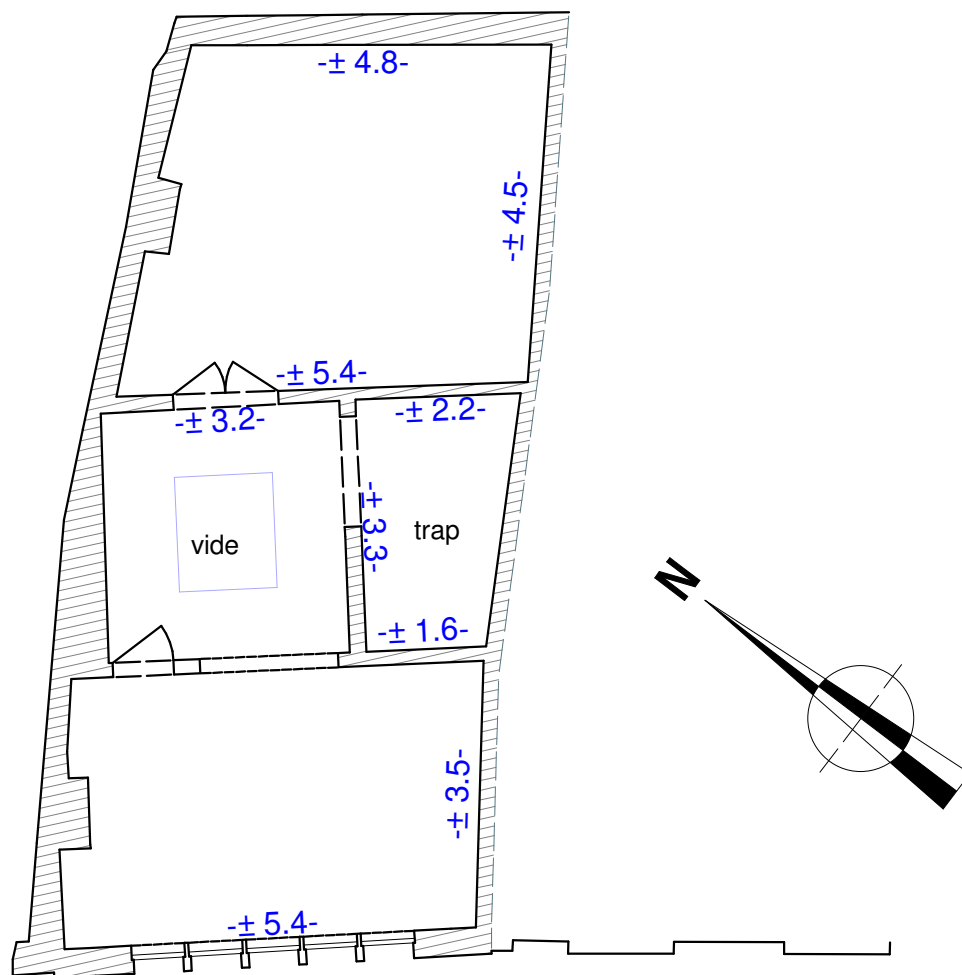

Vleminckveld 27

Gelijkvloers

plafondhoogte: ± 2,5 m

schaal: 1/100

Vleminckveld 27

Verdieping 1

plafondhoogte: $\pm 4,0$ m

schaal: 1/100

Vleminckveld

Vleminckveld 27

Verdieping 2

plafondhoogte: $\pm 3,25$ m

schaal: 1/100

Vleminckveld

Vleminckveld 27

Verdieping 3

plafondhoogte: $\pm 2,85$ m

schaal: 1/100

Vleminckveld

Vleminckveld 27

Verdieping 4

plafondhoogte: $\pm 2,5$ m

schaal: 1/100

Vleminckveld