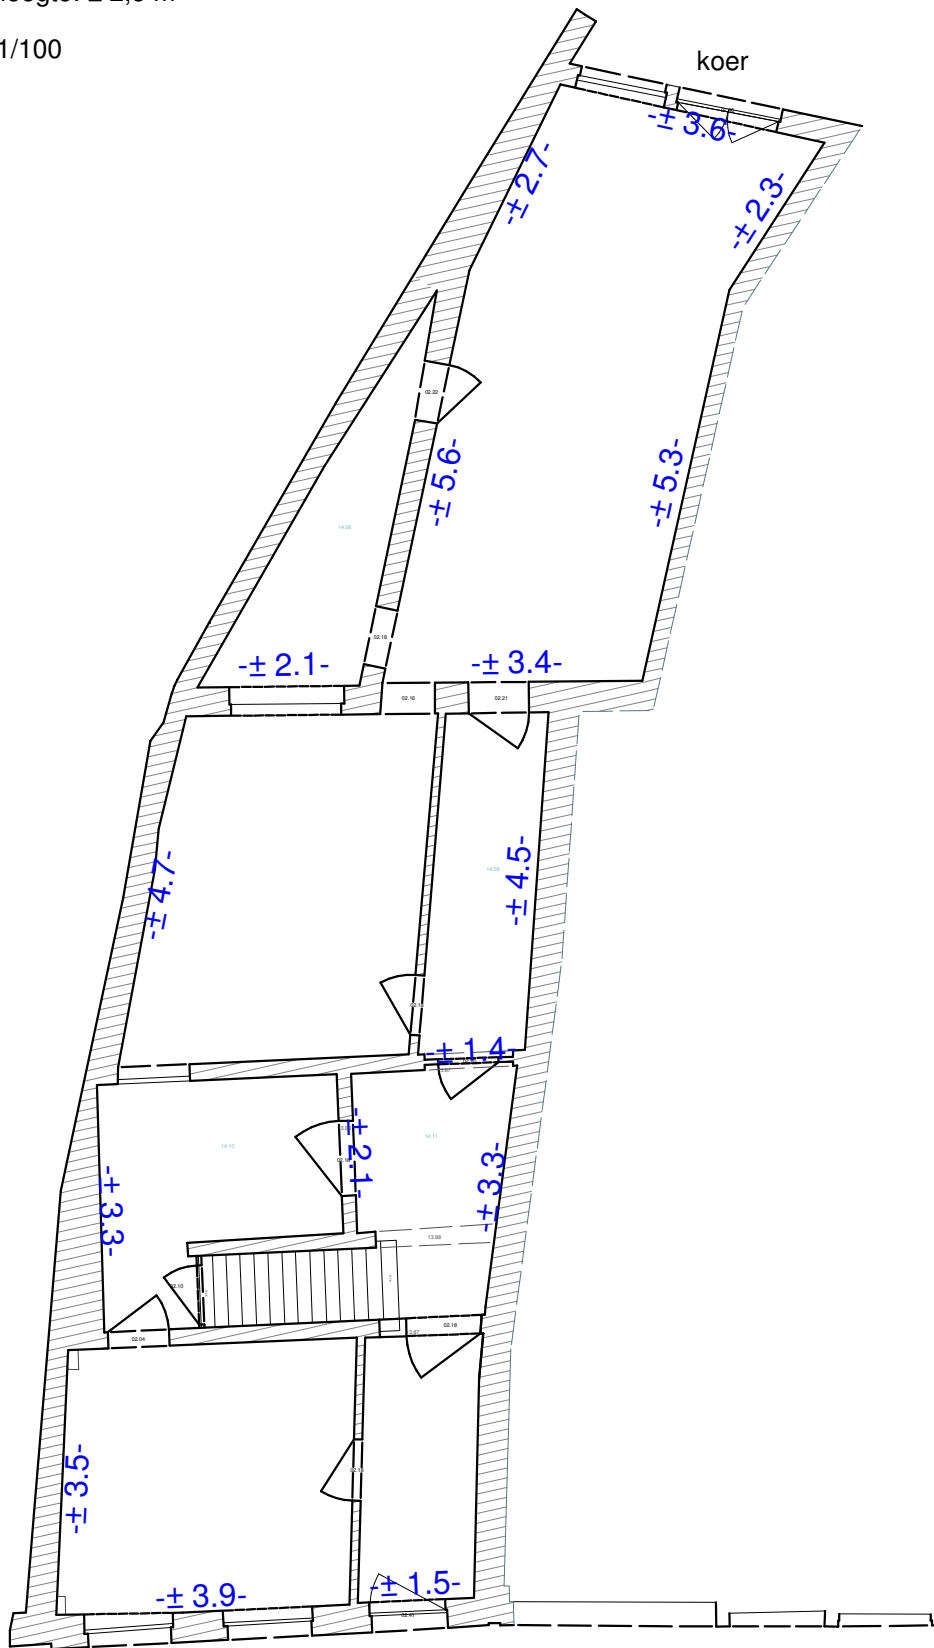

Vleminckveld 27

Gelijkvloers

plafondhoogte: ± 2,5 m

schaal: 1/100

Vleminckveld 27

Verdieping 1

plafondhoogte: $\pm 4,0$ m

schaal: 1/100

Vleminckveld

Vleminckveld 27

Verdieping 2

plafondhoogte: $\pm 3,25$ m

schaal: 1/100

Vleminckveld

Vleminckveld 27

Verdieping 3

plafondhoogte: $\pm 2,85$ m

schaal: 1/100

Vleminckveld

Vleminckveld 27

Verdieping 4

plafondhoogte: $\pm 2,5$ m

schaal: 1/100

Vleminckveld