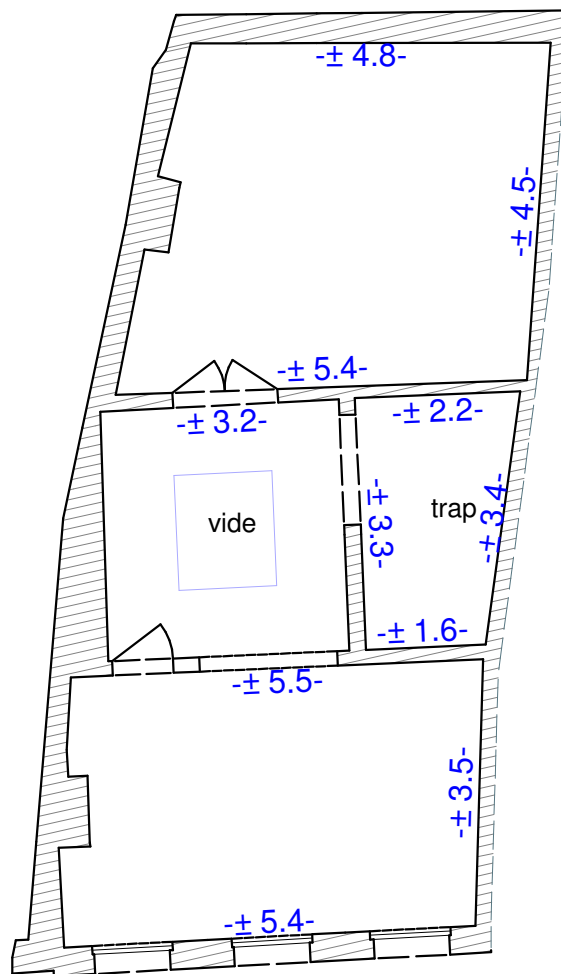

Vleminckveld 27

Gelijkvloers

plafondhoogte: ± 2,5 m

schaal: 1/100

Vleminckveld 27

Verdieping 1

plafondhoogte: $\pm 4,0$ m

schaal: 1/100

Vleminckveld

Vleminckveld 27

Verdieping 2

plafondhoogte: $\pm 3,25$ m

schaal: 1/100

Vleminckveld

Vleminckveld 27

Verdieping 3

plafondhoogte: $\pm 2,85$ m

schaal: 1/100

Vleminckveld

Vleminckveld 27

Verdieping 4

plafondhoogte: $\pm 2,5$ m

schaal: 1/100

Vleminckveld