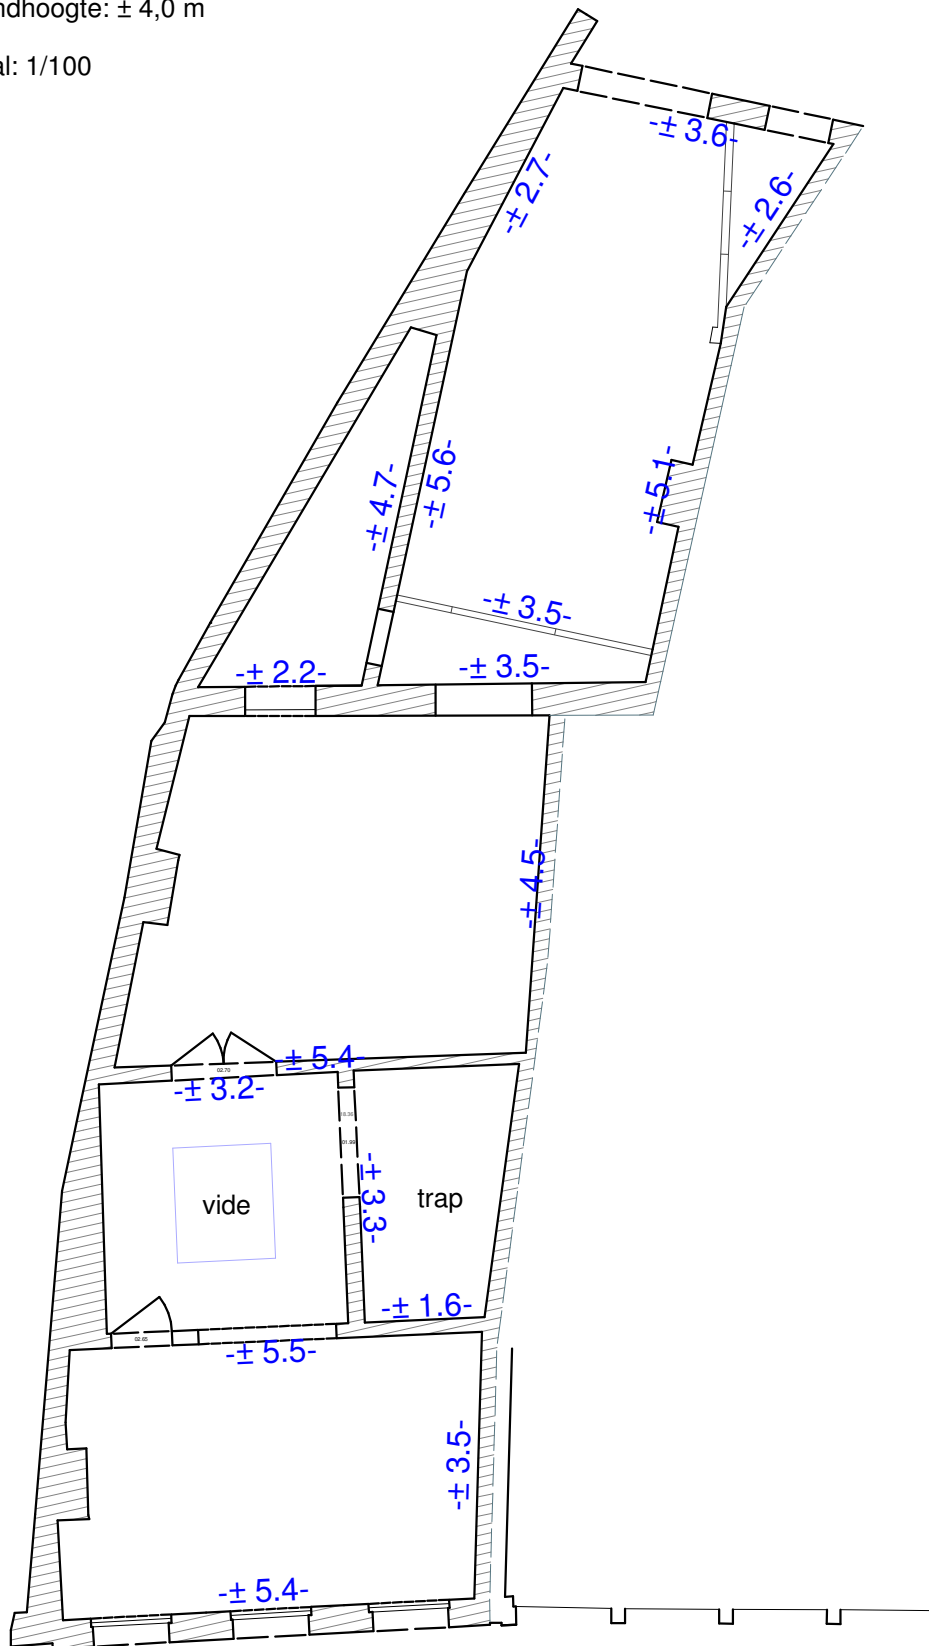

Vleminckveld 27

Gelijkvloers

plafondhoogte: ± 2,5 m

schaal: 1/100

Vleminckveld 27

Verdieping 1

plafondhoogte: $\pm 4,0$ m

schaal: 1/100

Vleminckveld

Vleminckveld 27

Verdieping 2

plafondhoogte: $\pm 3,25$ m

schaal: 1/100

Vleminckveld

Vleminckveld 27

Verdieping 3

plafondhoogte: $\pm 2,85$ m

schaal: 1/100

Vleminckveld

Vleminckveld 27

Verdieping 4

plafondhoogte: $\pm 2,5$ m

schaal: 1/100

Vleminckveld