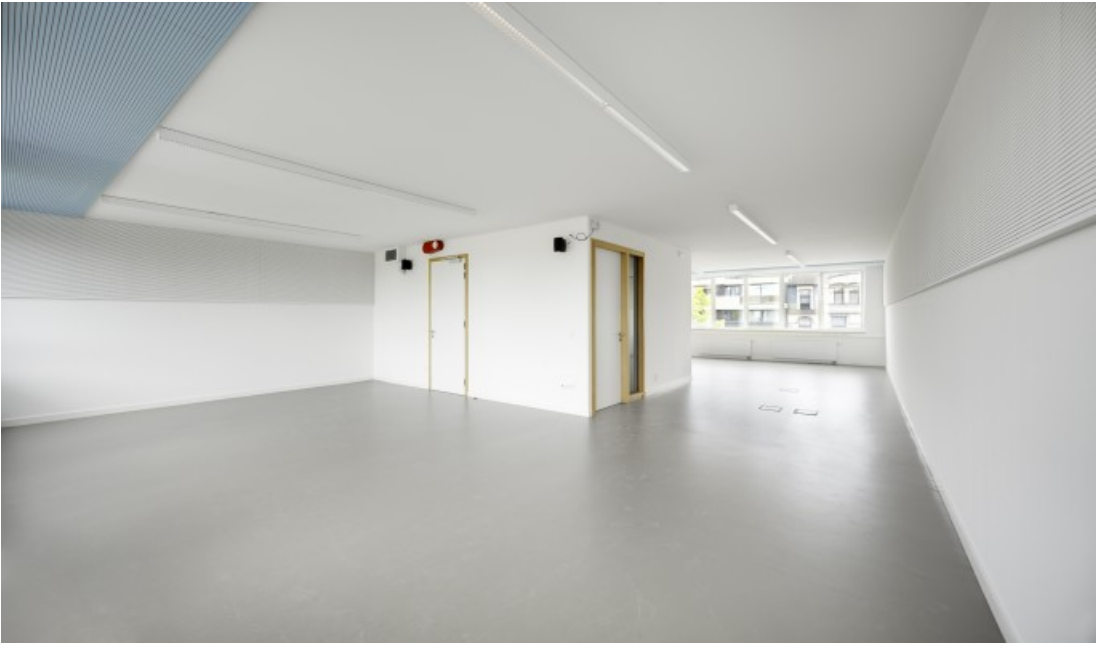

Wijkkantoor politie Kioskplaats

Waarom dit project?

AG Vespa realiseerde een wijkkantoor aan de Kioskplaats in het centrum van Hoboken ter vervanging van het kantoor in de Berkenrodelei. De realisatie van dit wijkkantoor past binnen het masterplan huisvesting van de Lokale Politie Antwerpen.

AG Vespa bouwt heel wat publieke gebouwen voor de stad Antwerpen: scholen, politiekantoren, kinderdagverblijven, musea, ... Duurzaamheid en sterke architectuur staan centraal.

Wat gebeurt er?

Het bestaande gebouw werd gesloopt en vervangen door een nieuwbouw op maat van de politie waarbij we de unieke 'look and feel' van het onthaalproject integreren. Het gebouw staat op een zeer diep perceel en voegt zich in de architectuur van de Kioskplaats en toont door kleine subtiele ingrepen een publiek karakter.